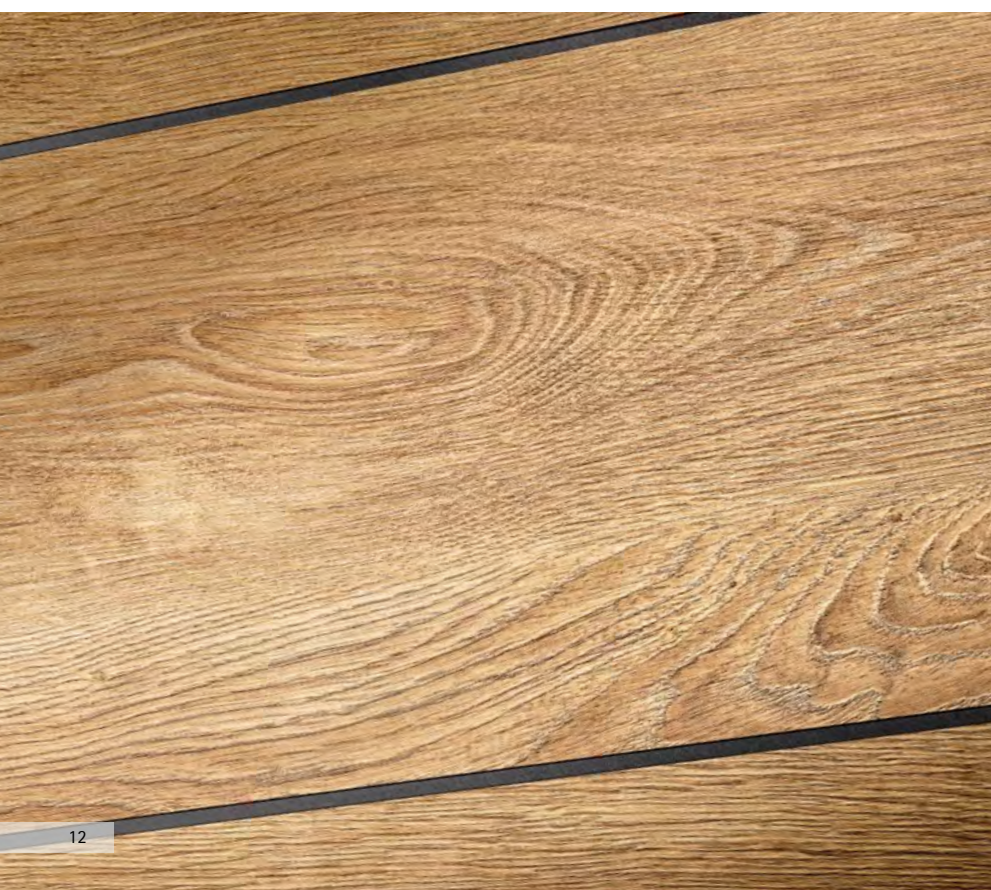

Metris rechts | geschlossen
Rahmenfarbe Schwarz
Türblatt Oak malt Designfolierung
mit integriertem Griff HA 289
und flächenbündigen Intarsien
Schwarz

mit Seitenteilverglasung
Klarglas plan