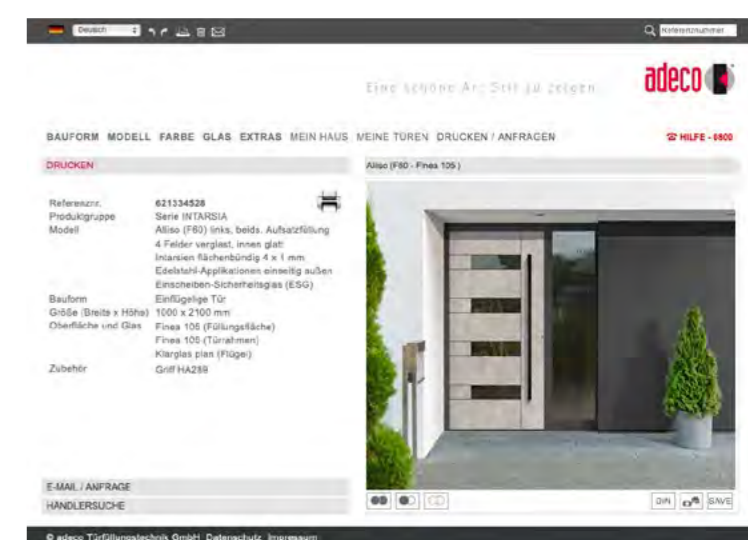

HABEN SIE AUCH LUST AUF EINE NEUE HAUSTÜR?

Sie sind noch unschlüssig, welches Modell am besten zu Ihrem Haus passt? Sie schwanken noch, welche Oberfläche die richtige ist? Vielleicht haben Sie auch schon Ihre Wunschhaustür gefunden, möchten jetzt aber sehen, wie diese in Ihrem Hauseingang wirkt?

Gestalten Sie Ihren Hauseingang neu, werden Sie selbst zum Designer!

Besuchen Sie hierzu den Konfigurator auf unserer Internetseite www.adeco.de. Kombinieren Sie individuell Oberflächen, Farben, Gläser, Türgriffe und Extras ganz nach Belieben. Ein Klick genügt, und es öffnet sich der **Haustürkonfigurator**. Spielen Sie mit den Möglichkeiten, die sich Ihnen eröffnen. Wir führen Sie Schritt für Schritt durch den Konfigurator. In wenigen Minuten entwerfen Sie ein annähernd realistisches Bild Ihres zukünftigen Eingangsbereichs, ganz nach Ihren Vorstellungen.

Über diesen QR-Code gelangen Sie direkt zum Konfigurator:

HINWEISE UND PFLEGE

Die Ansichtsbreite des Blendrahmens kann je nach Einbausituation und verwendetem Profilsystem für Blend- und Flügelrahmen variieren. Die Füllungsstärke hängt ebenfalls von dem verwendeten Profilsystem ab. Der optische Eindruck der Haustür ändert sich, wenn die Maße der Haustür von denen im Katalog abweichen.

Um eine optimale Lebensdauer der LEDs zu erreichen, empfehlen wir die Nutzung in ausgewählten Zeiten der Abenddämmerung bis zum Tagesanbruch. Insbesondere bei dunklen Haustürfarben in exponierten Lagen bei starker Sonneneinstrahlung kommt es zu einer erhöhten Temperaturentwicklung der LEDs. Dadurch verkürzt sich deren Lebensdauer. Ersatzleuchtmittel können Sie über den Fachhändler bestellen.