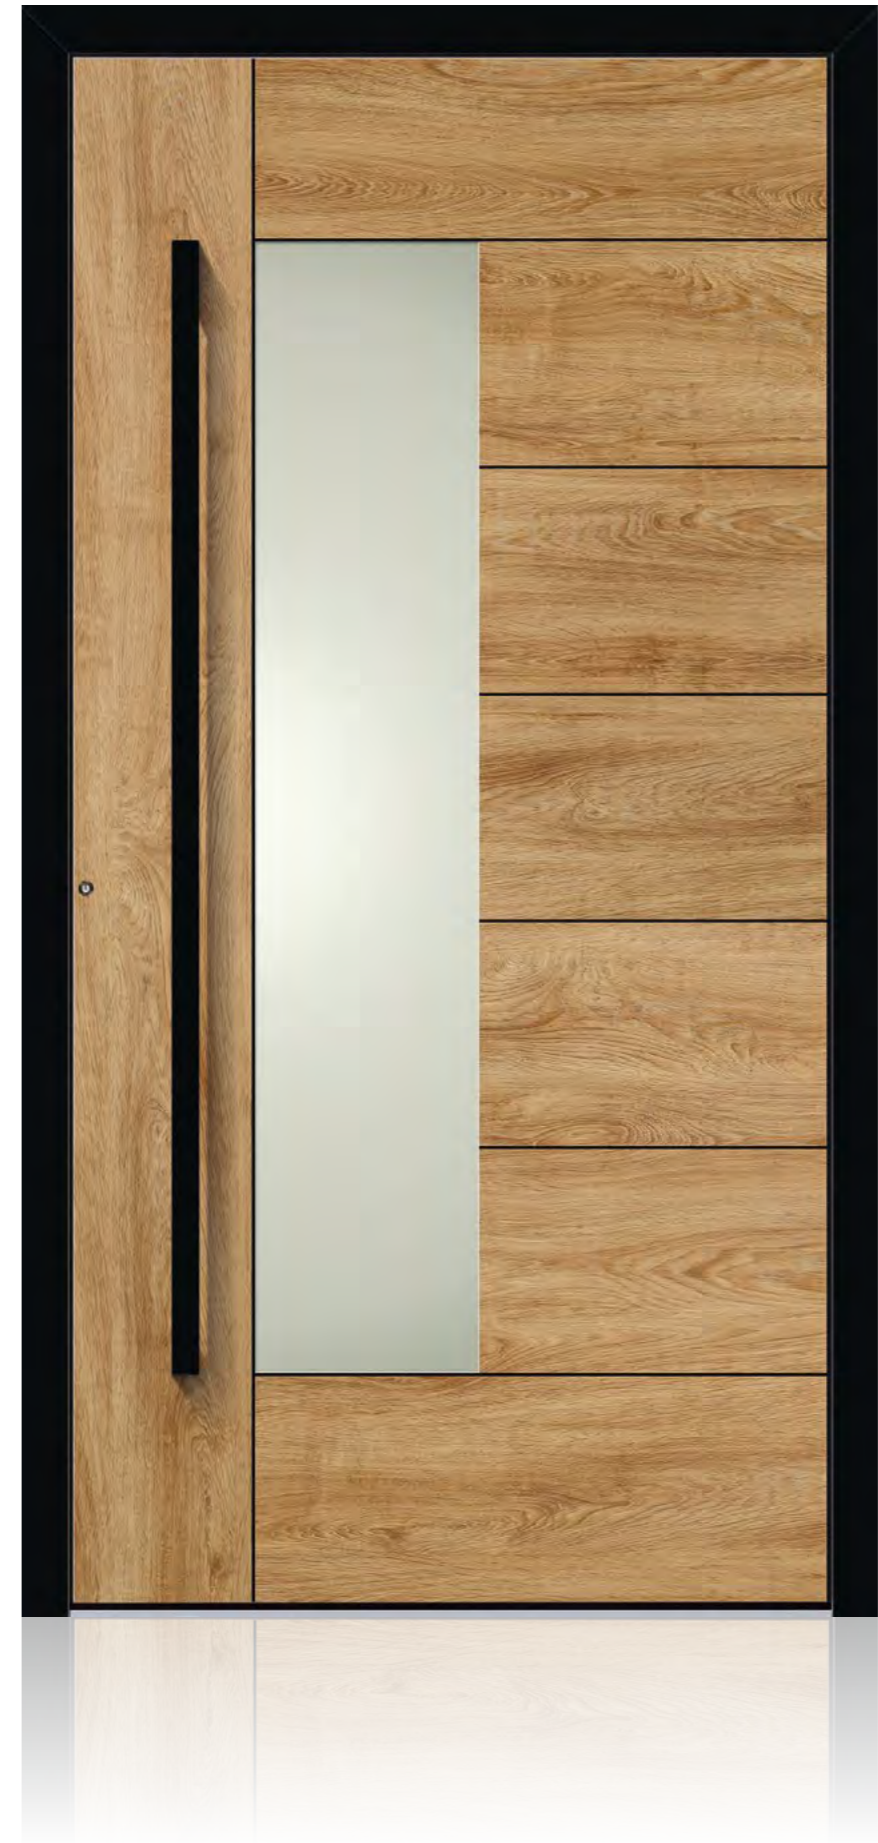

Metris links | verglast
Rahmenfarbe Schwarz
Türblatt Oak malt
Designfolierung
Klarglas plan
mit integriertem Griff HA 289
und flächenbündigen Intarsien
Schwarz