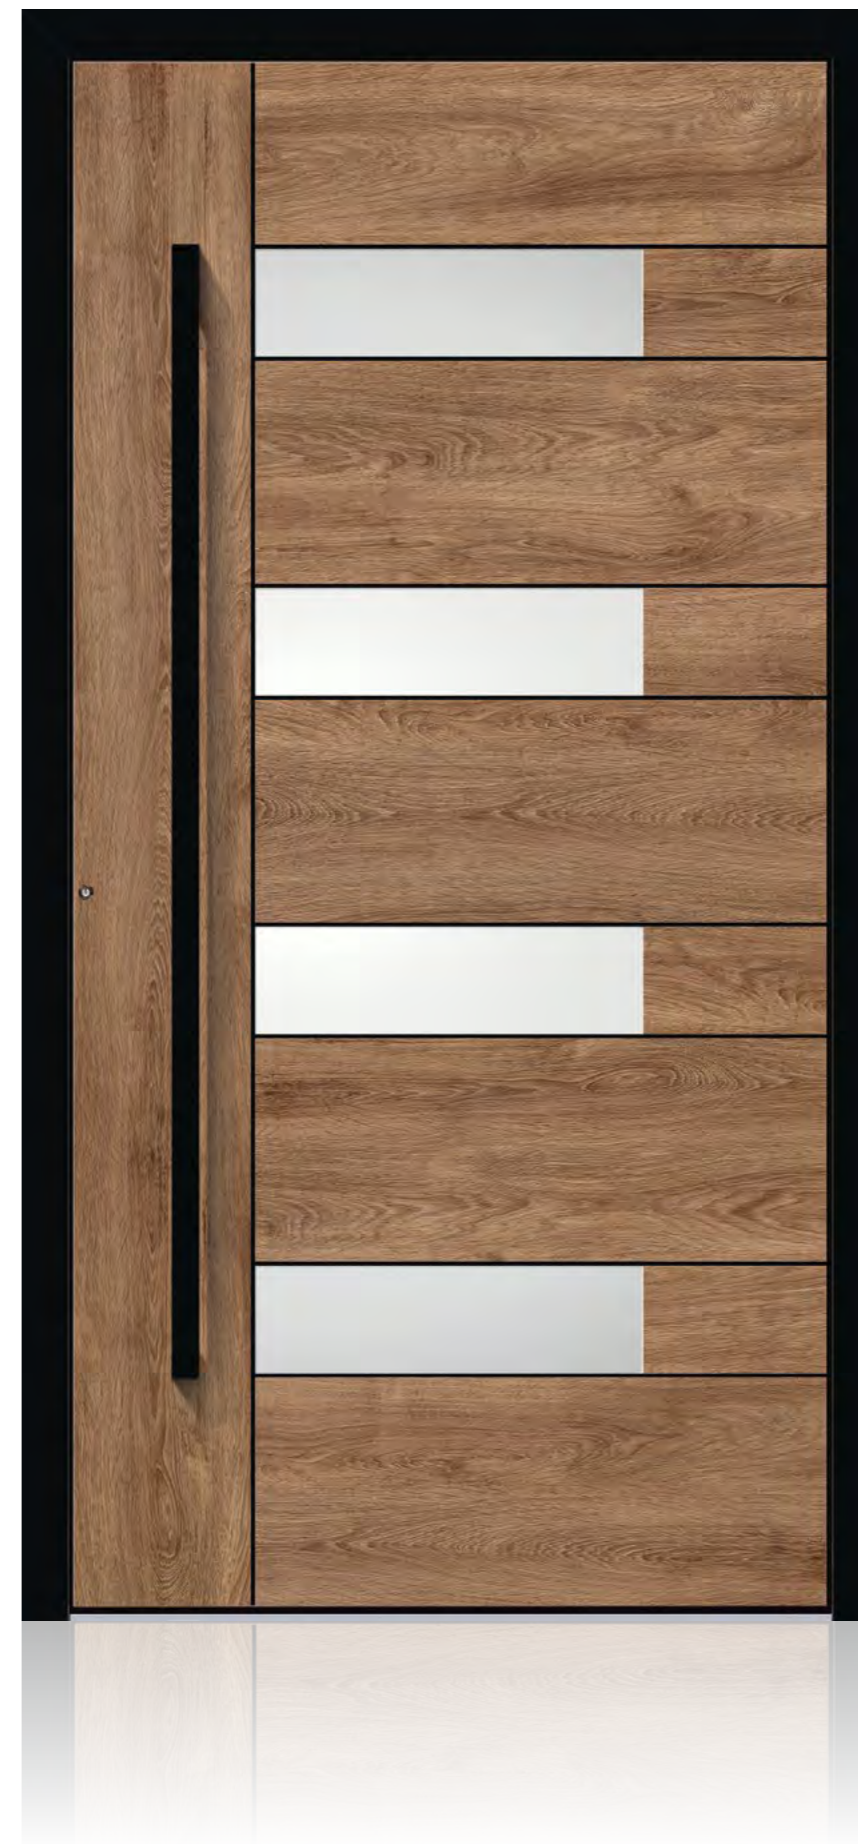

Alliso links | 4 Felder verglast
Rahmenfarbe Schwarz
Türblatt Oak amber
Designfolierung
Satinato weiß plan
mit integriertem Griff HA 289
und flächenbündigen Intarsien
Schwarz