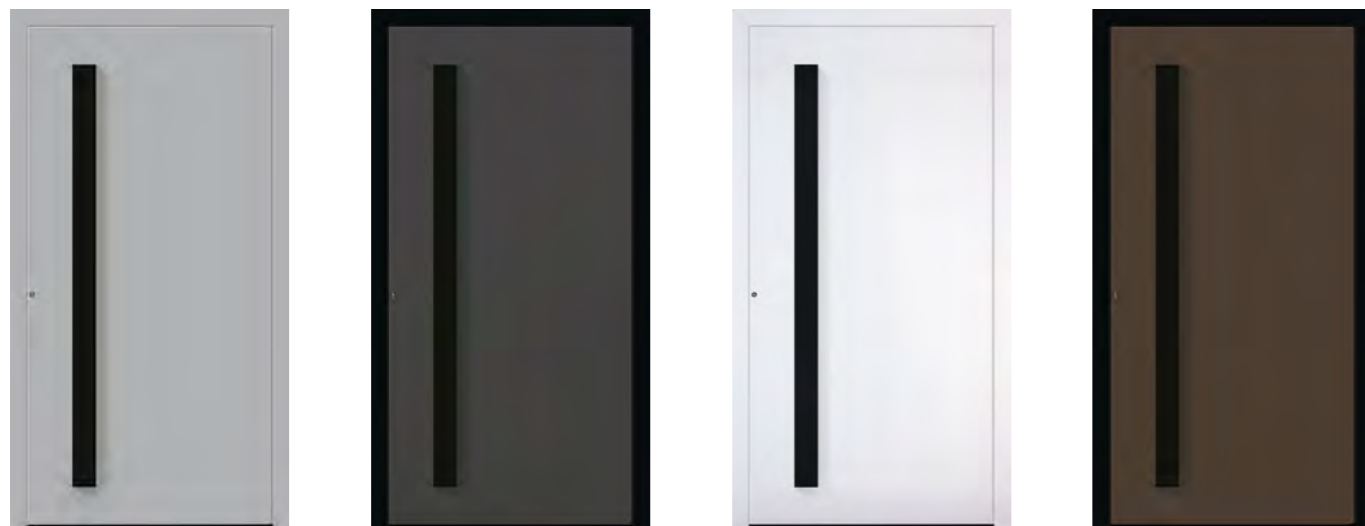

RAL-DESIGN

Wenn Sie einen Farbton aus der großen RAL-Farbpalette wählen, können Sie Ihre Haustür den Fenstern, der Garage oder anderen Elementen farblich anpassen und so einen harmonischen Gesamteindruck schaffen.