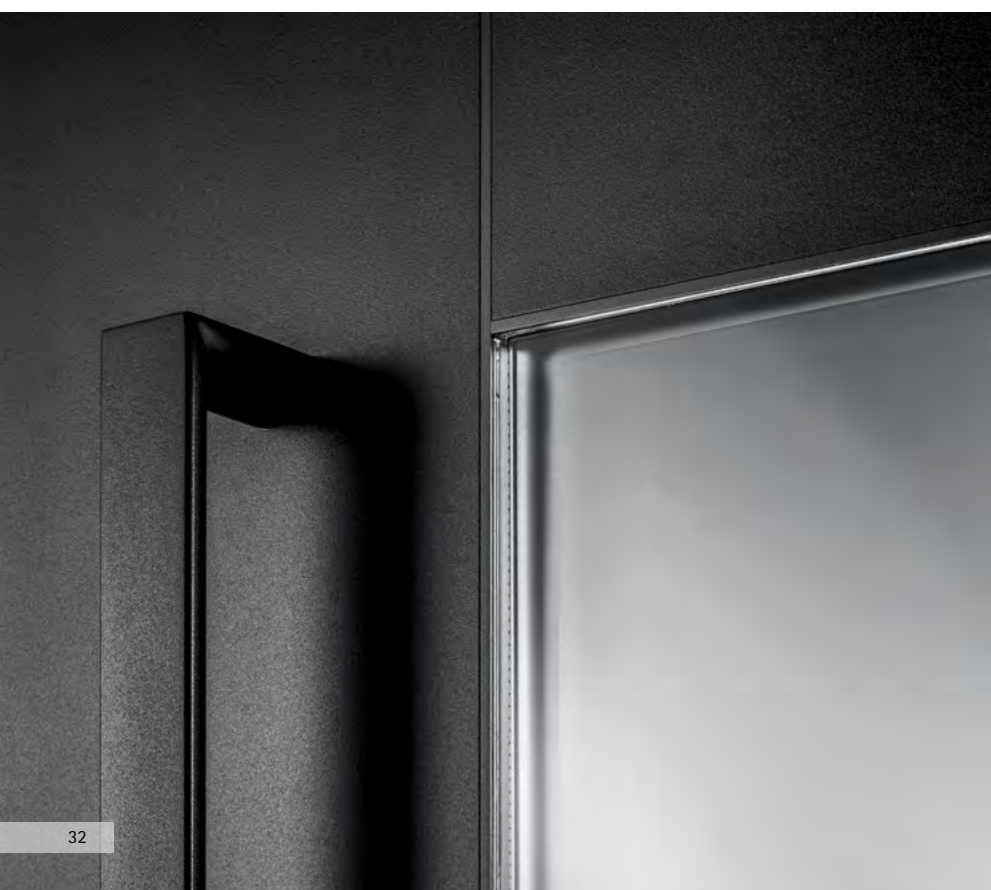

BETON LIGHT

BETON DARK

CORTEN

28

Swing 01 rechts | geschlossen
Rahmenfarbe Schwarz
Türblatt Beton light
mit integriertem Griff HA 398
Schwarz

mit Seitenteilverglasung
Klarglas plan

Metris links | verglast
 Farbvariante Schwarz
 Klarglas plan
 mit integriertem Griff HA 289
 und flächenbündigen Intarsien
 Schwarz