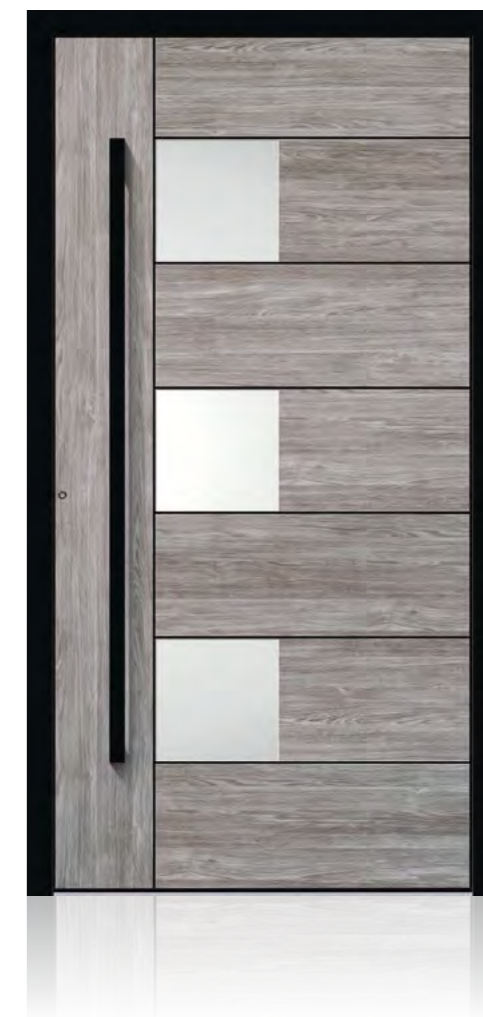

Caverro links | 3 Felder verglast
Rahmenfarbe Schwarz
Türblatt Oak concrete Designfolierung
Satinato weiß plan
mit integriertem Griff HA 289
und flächenbündigen Intarsien
Schwarz