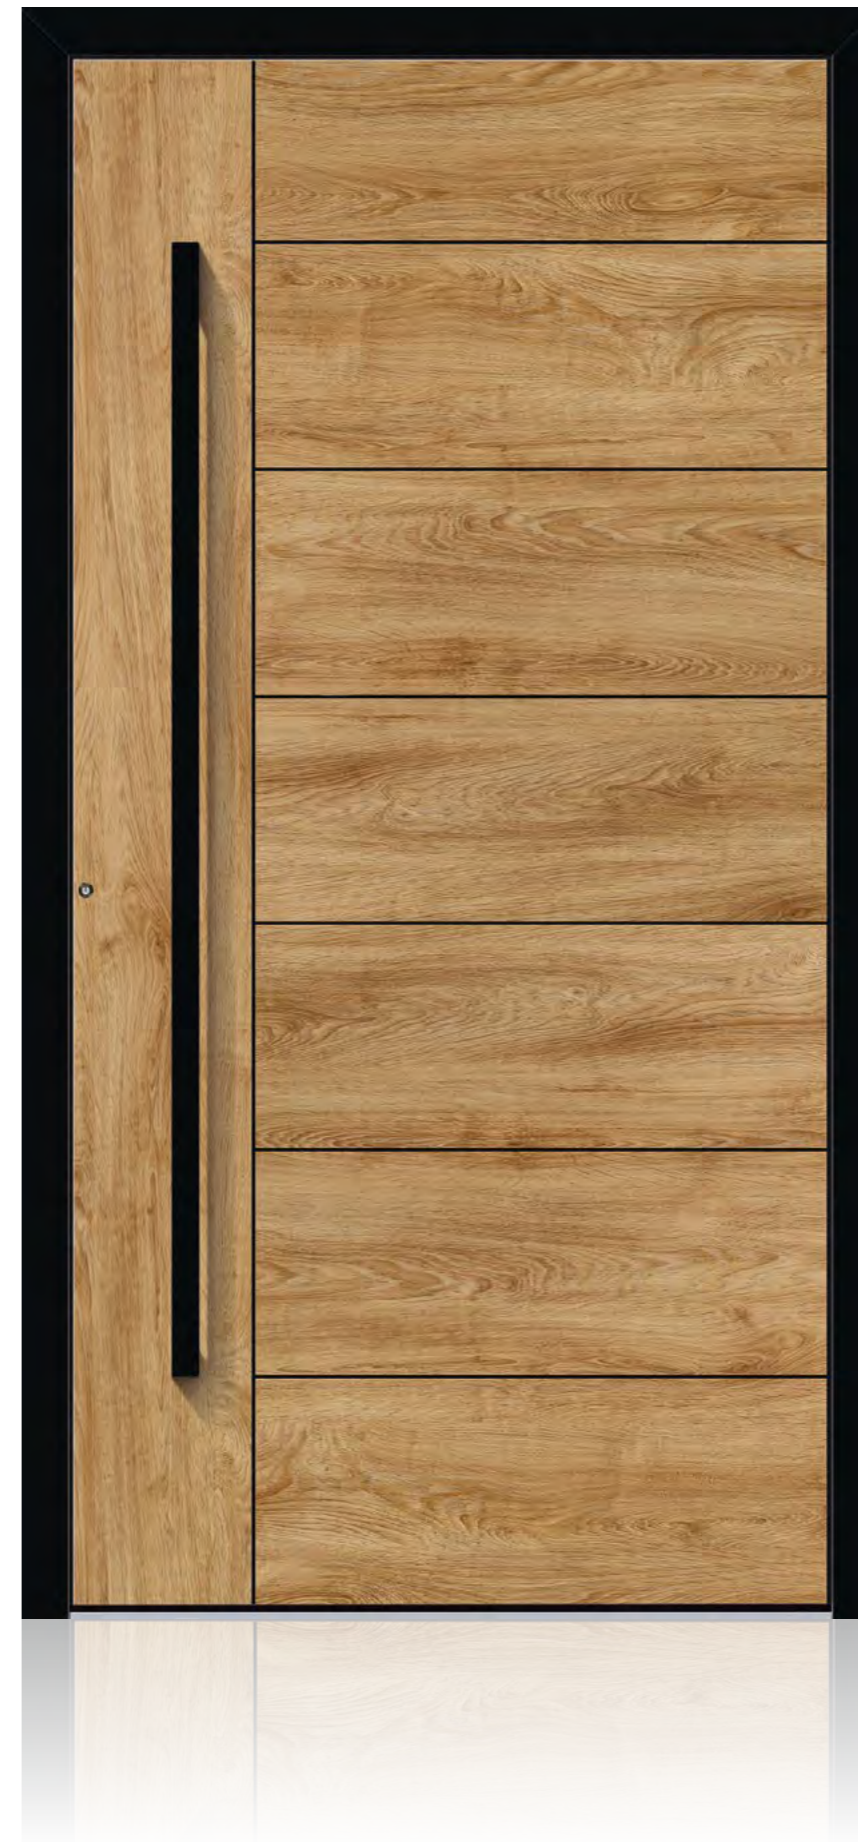

Metris links | geschlossen
Rahmenfarbe Schwarz
Türblatt Oak malt
Designfolierung
mit integriertem Griff HA 289
und flächenbündigen Intarsien
Schwarz