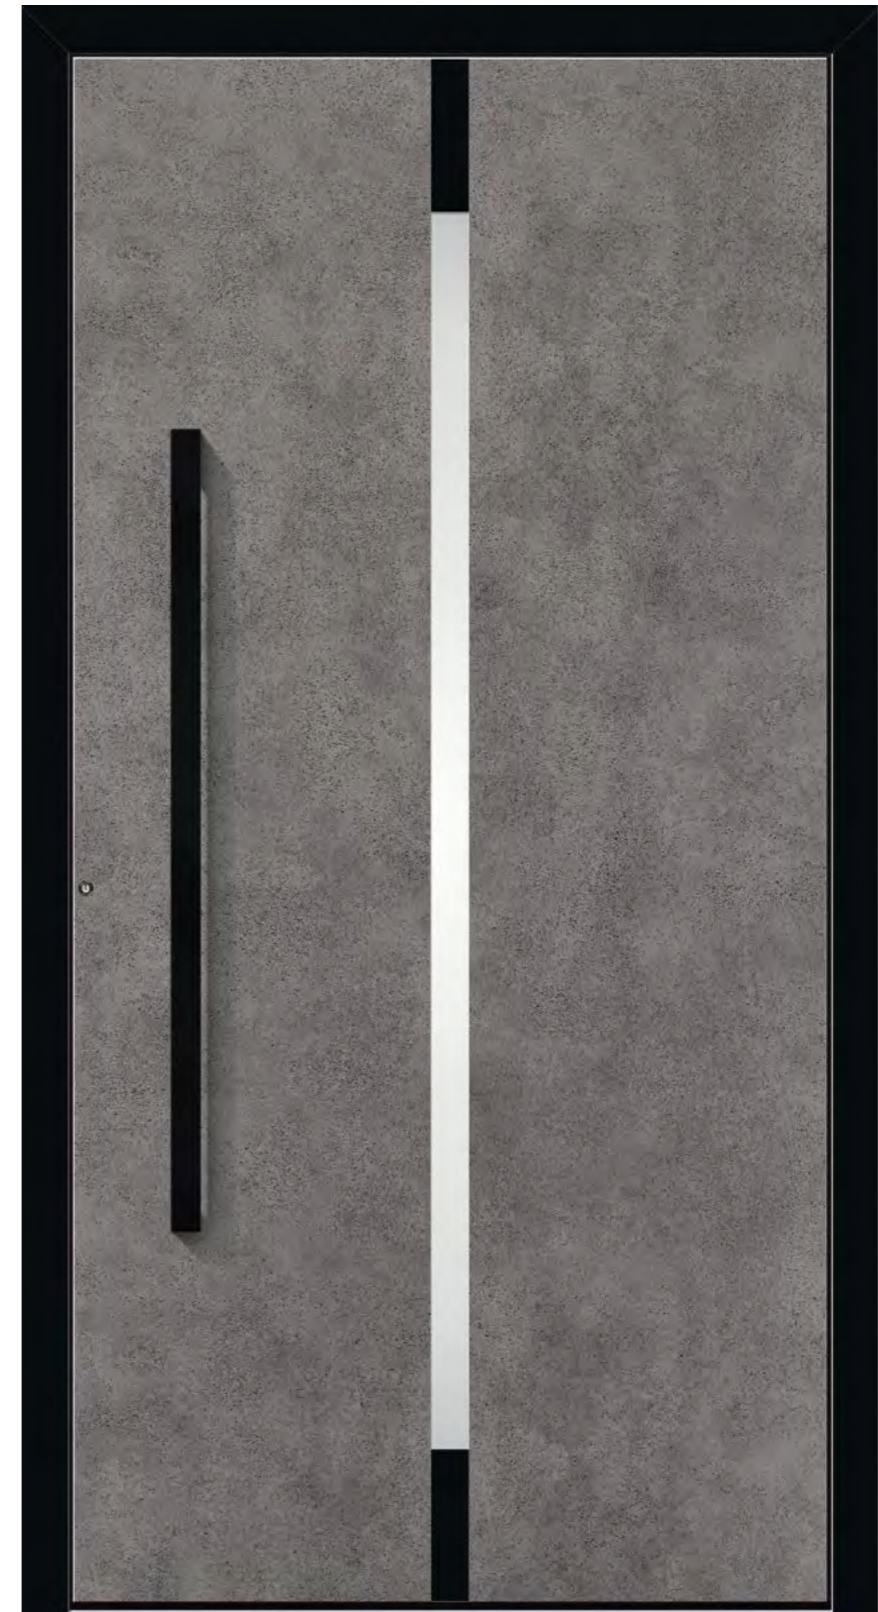

Penda | verglast
Rahmenfarbe Schwarz
Türblatt Beton dark
Satinato weiß plan
mit integriertem Griff HA 312
und Applikationen Schwarz