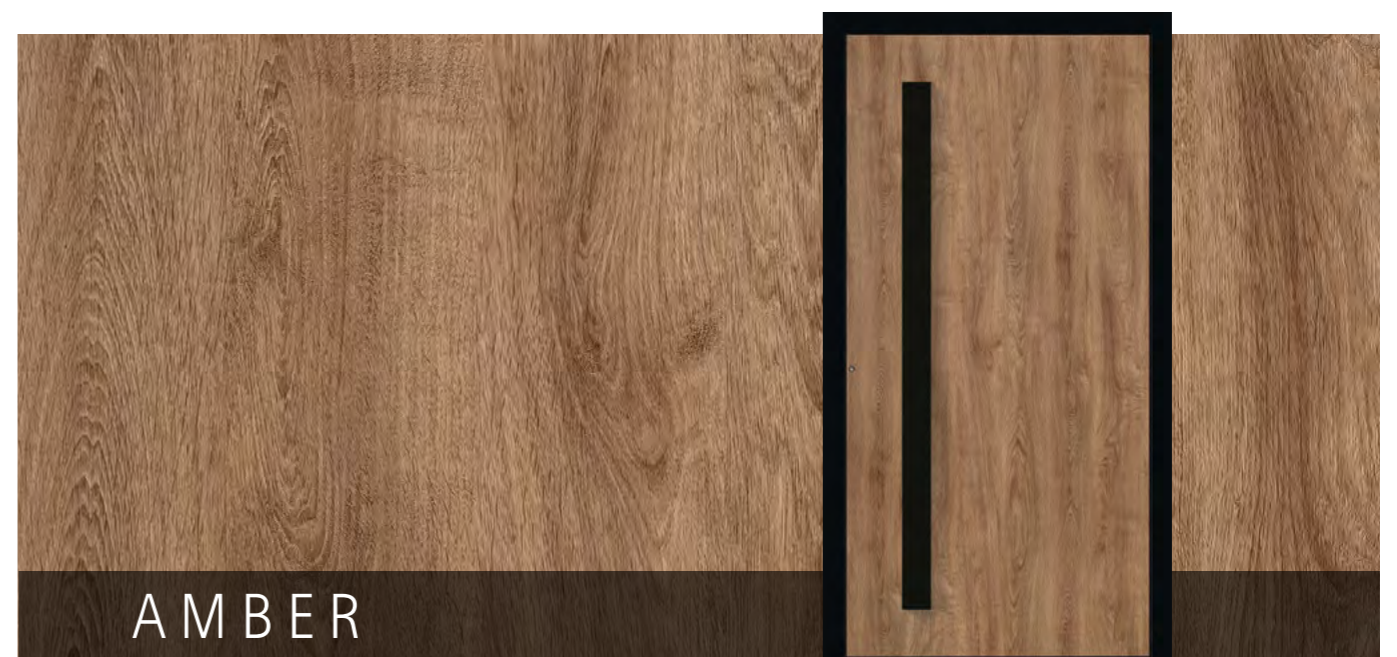

NATURE

AMBER