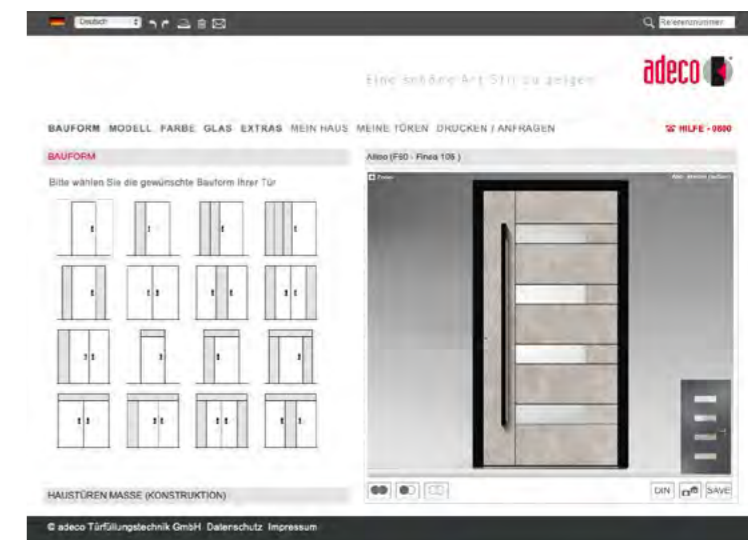

HABEN SIE AUCH LUST AUF EINE NEUE HAUSTÜR?

Sie sind noch unschlüssig, welches Modell am besten zu Ihrem Haus passt? Sie schwanken noch, welche Oberfläche die richtige ist? Vielleicht haben Sie auch schon Ihre Wunschhaustür gefunden, möchten jetzt aber sehen, wie diese in Ihrem Hauseingang wirkt?

Gestalten Sie Ihren Hauseingang neu, werden Sie selbst zum Designer!

Besuchen Sie hierzu den Konfigurator auf unserer Internetseite www.adeco.de. Kombinieren Sie individuell Oberflächen, Farben, Gläser, Türgriffe und Extras ganz nach Belieben. Ein Klick genügt, und es öffnet sich der **Haustürkonfigurator**. Spielen Sie mit den Möglichkeiten, die sich Ihnen eröffnen. Wir führen Sie Schritt für Schritt durch den Konfigurator. In wenigen Minuten entwerfen Sie ein annähernd realistisches Bild Ihres zukünftigen Eingangsbereichs, ganz nach Ihren Vorstellungen.

Über diesen QR-Code gelangen Sie direkt zum Konfigurator:

HINWEISE UND PFLEGE

Die Ansichtsbreite des Blendrahmens kann je nach Einbausituation und verwendetem Profilsystem für Blend- und Flügelrahmen variieren. Die Füllungsstärke hängt ebenfalls von dem verwendeten Profilsystem ab. Der optische Eindruck der Haustür ändert sich, wenn die Maße der Haustür von denen im Katalog abweichen.

Um eine optimale Lebensdauer der LEDs zu erreichen, empfehlen wir die Nutzung in ausgewählten Zeiten der Abenddämmerung bis zum Tagesanbruch. Insbesondere bei dunklen Haustürfarben in exponierten Lagen bei starker Sonneneinstrahlung kommt es zu einer erhöhten Temperaturentwicklung der LEDs. Dadurch verkürzt sich deren Lebensdauer. Ersatzleuchtmittel können Sie über den Fachhändler bestellen.