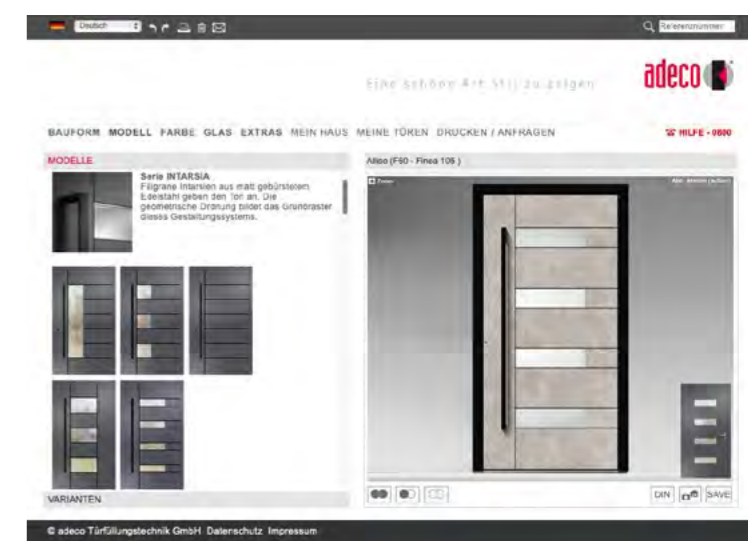

HABEN SIE AUCH LUST AUF EINE NEUE HAUSTÜR?

Sie sind noch unschlüssig, welches Modell am besten zu Ihrem Haus passt? Sie schwanken noch, welche Oberfläche die richtige ist? Vielleicht haben Sie auch schon Ihre Wunschhaustür gefunden, möchten jetzt aber sehen, wie diese in Ihrem Hauseingang wirkt?

Gestalten Sie Ihren Hauseingang neu, werden Sie selbst zum Designer!

Besuchen Sie hierzu den Konfigurator auf unserer Internetseite www.adeco.de. Kombinieren Sie individuell Oberflächen, Farben, Gläser, Türgriffe und Extras ganz nach Belieben. Ein Klick genügt, und es öffnet sich der **Haustürkonfigurator**. Spielen Sie mit den Möglichkeiten, die sich Ihnen eröffnen. Wir führen Sie Schritt für Schritt durch den Konfigurator. In wenigen Minuten entwerfen Sie ein annähernd realistisches Bild Ihres zukünftigen Eingangsbereichs, ganz nach Ihren Vorstellungen.

Über diesen QR-Code gelangen Sie direkt zum Konfigurator:

HINWEISE UND PFLEGE

Die Ansichtsbreite des Blendrahmens kann je nach Einbausituation und verwendetem Profilsystem für Blend- und Flügelrahmen variieren. Die Füllungsstärke hängt ebenfalls von dem verwendeten Profilsystem ab. Der optische Eindruck der Haustür ändert sich, wenn die Maße der Haustür von denen im Katalog abweichen.

Um eine optimale Lebensdauer der LEDs zu erreichen, empfehlen wir die Nutzung in ausgewählten Zeiten der Abenddämmerung bis zum Tagesanbruch. Insbesondere bei dunklen Haustürfarben in exponierten Lagen bei starker Sonneneinstrahlung kommt es zu einer erhöhten Temperaturentwicklung der LEDs. Dadurch verkürzt sich deren Lebensdauer. Ersatzleuchtmittel können Sie über den Fachhändler bestellen.