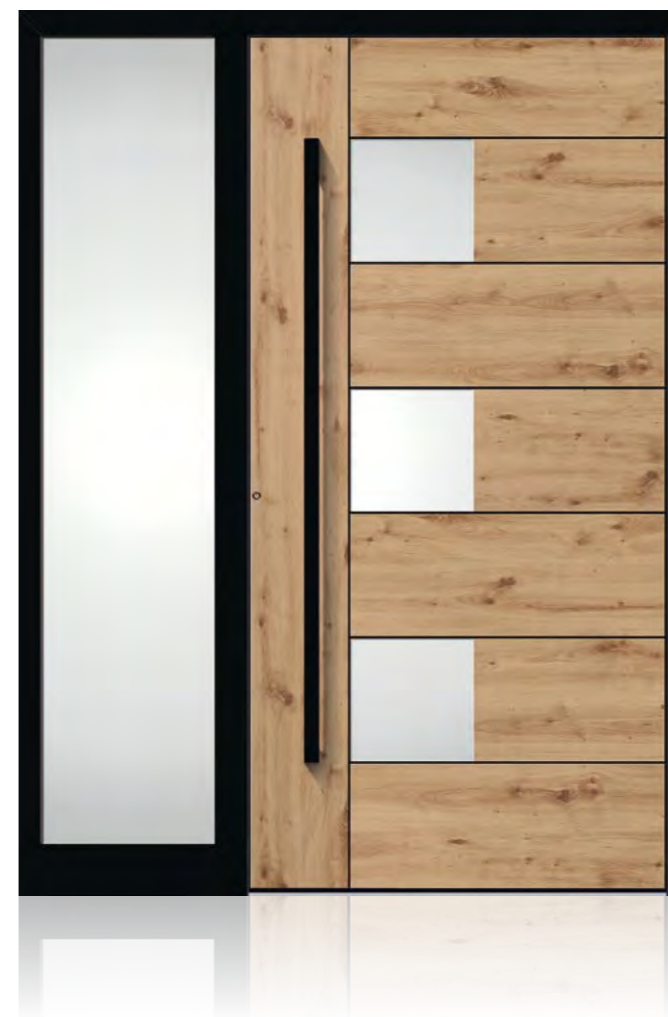

Caverro links | 3 Felder verglast
Rahmenfarbe Schwarz
Türblatt Oak nature Designfolierung
Satinato weiß plan
mit integriertem Griff HA 289
und flächenbündigen Intarsien
Schwarz

mit Seitenteilverglasung
Satinato weiß plan