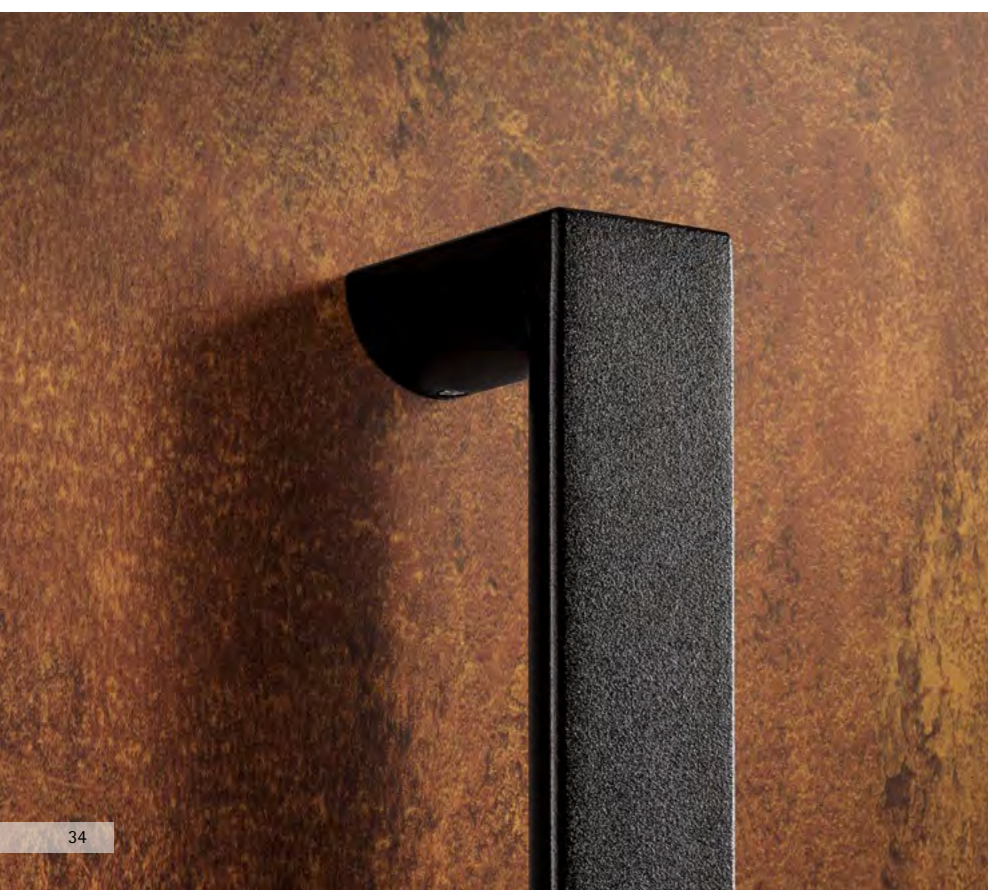

Metris rechts | geschlossen
Rahmenfarbe Schwarz
Türblatt Corten
mit integriertem Griff HA 289
und flächenbündigen Intarsien
Schwarz

mit Seitenteilverglasung
Klarglas plan