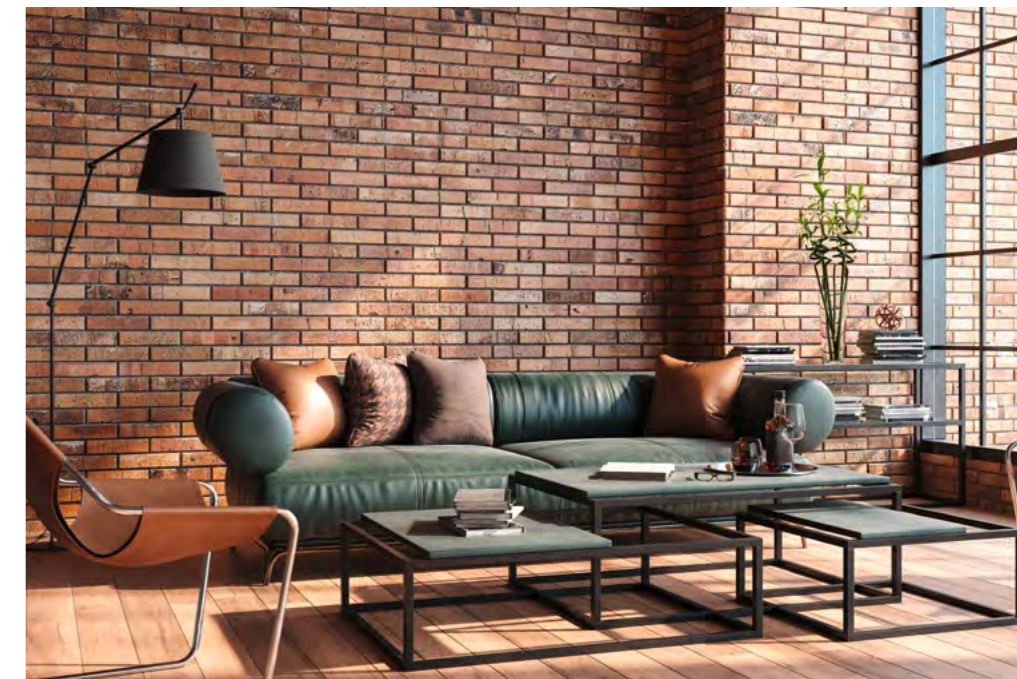

mit 2 Seitenteilverglasungen
 Klarglas plan

Talio links | geschlossen
 Farbvariante DB 703
 mit integriertem Griff HA 297
 Schwarz

mit Seitenteilverglasung
 Satinato weiß plan

Talio links | geschlossen
 Rahmenfarbe Schwarz
 Türblatt Corten
 mit integriertem Griff HA 297
 Schwarz