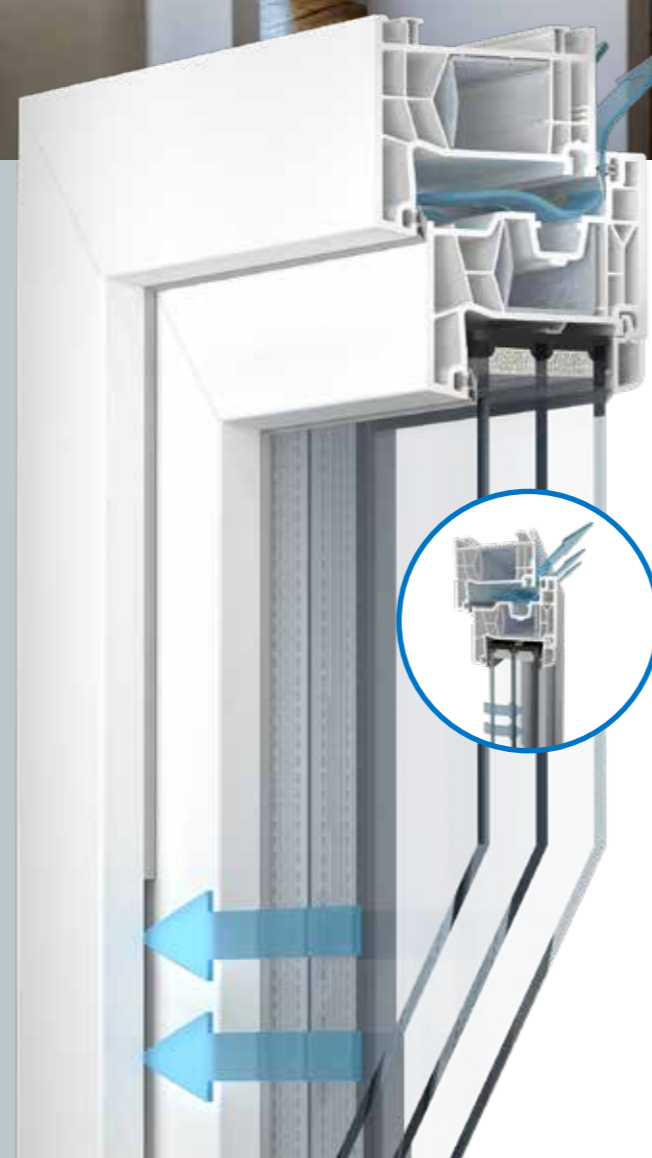

Ein weiteres intelligentes Feature von REGEL-air® ist die innovative Rückstellfeder, die ohne Strom arbeitet. Die Lüftungslösung kann zudem horizontal über dem Fenster oder vertikal neben dem Fenster eingebaut werden. Auch vorhandene Fenster lassen sich komfortabel mit REGEL-air® aufrüsten.

Die Luftführung erfolgt über den Fensterfals, den Zwischenraum zwischen Fensterflügel und Blendrahmen. Dazu wird die äußere Blendrahmendichtung teils durch Austauschdichtungen ersetzt. So kann die Luft aufgrund von Druckdifferenzen in den Fensterfals und über ClimaTec Plus weiter ins Rauminnere strömen. Zudem wird die Dichtung im oberen Bereich auf die Lüfterlänge ausgeklinkt. Die innovative Fließgelenktechnik der Regelungs-kappen bewirkt eine feinfühlig Luftstromregulierung, die bei hohem Windaufkommen den Luftstrom begrenzt und so Zugluft verhindert.