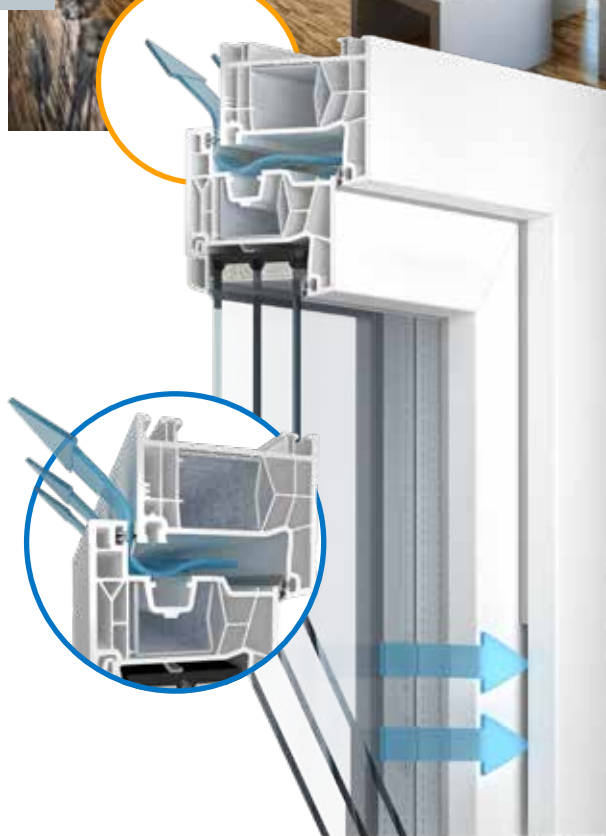

# WOHLFÜHLKLIMA WIE VON SELBST

Kömmerling 76 Anschlagdichtung  
ClimaTec Plus

Frische Luft in Ihren Räumen – das A und O für ein Wohlfühlklima und den Schutz Ihrer Immobilie. Beim Lüften kommt es jedoch auf die richtige Balance an. Wie schön, wenn sich diese automatisch einstellt: durch ClimaTec Plus, dem selbstregelnden Fensterfalzlüfter. Er sorgt für einen kontrollierten Luftaustausch, ganz ohne manuelles Lüften, ohne Zugerscheinungen und selbst bei geschlossenem Fenster. So bleiben Wind und Wetter draußen und die angenehm wohltuende Luft drinnen.

## VIELSEITIG

- › Montage im oberen Bereich des Fensterflügels
- › Für neue Fenster oder zum Nachrüsten bei vorhandenen Fenstern
- › Der Einbau kann beschlagunabhängig erfolgen und ist daher immer an optimaler Stelle möglich
- › Kompakt durch präzise Fließgelenktechnik auf kleinstem Bauraum

## KOMFORTABEL

- › Automatisch regelnder Fensterfalzlüfter
- › Präzise Luftstromregulierung vermeidet Zugerscheinungen