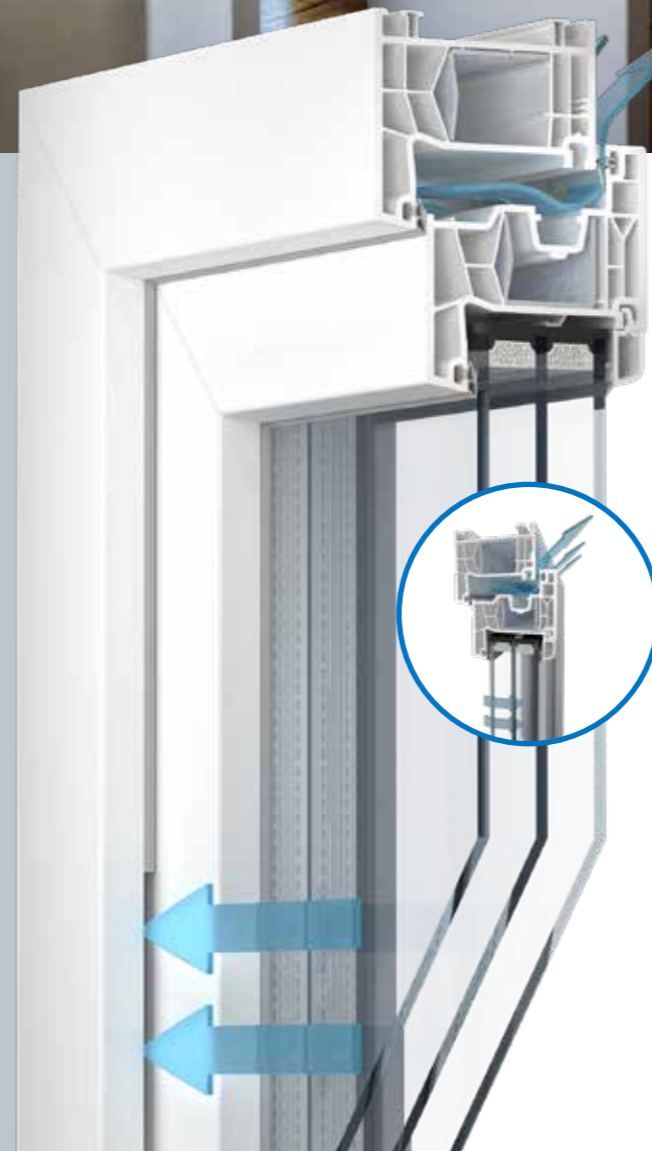

LÜFTEN WIE VON ZAUBERHAND

Kömmerling 76 Anschlagdichtung ClimaTec Plus

ClimaTec Plus sorgt für gute Luft, und das fast von selbst. Denn dieser selbstregelnde Fensterfalzlüfter bewirkt selbst bei geschlossenem Fenster einen kontrollierten Luftaustausch, ganz ohne manuelles Lüften. Bei aller Effizienz ist ClimaTec Plus nahezu unsichtbar, wenn die Fenster geöffnet sind. Denn der Lüfter wird anstelle der Flügelüberschlagdichtung im oberen Bereich des Fensterflügels montiert. Zudem ist ClimaTec Plus farblich passend zu der Farbe der Fensterdichtungen in Lichtgrau oder Schwarz erhältlich. Je nach erforderlicher Luftmenge und gewünschtem Schallschutz können bis zu drei Lüfter eingebaut werden.

Die Luftführung erfolgt über den Fensterfalz, den Zwischenraum zwischen Fensterflügel und Blendrahmen. Dazu wird die äußere Blendrahmendichtung teils durch Austauschdichtungen ersetzt. So kann die Luft aufgrund von Druckdifferenzen in den Fensterfalz und über ClimaTec Plus weiter ins Rauminnere strömen. Zudem wird die Mitteldichtung im oberen Bereich auf die Lüfterlänge ausgeklinkt. Die innovative Fließgelenktechnik der Regelungsclappen bewirkt eine feinfühlig Luftstromregulierung, die bei hohem Windaufkommen den Luftstrom begrenzt und so Zugluft verhindert.

- > Automatische Regelung der Luftzufuhr
- > Bei geschlossenem Fenster sind die Lüfter unsichtbar
- > Für neue Fenster oder zum Nachrüsten an vorhandenen Fenstern
- > Der Luftstrom wird so reguliert, dass keine Zugluft entsteht
- > Kann beschlagunabhängig eingebaut werden, da oben quer montiert
- > Minimiert hohe Luftfeuchtigkeit und das Risiko von Schimmelpilzbildung
- > Geprüfter Schallschutz bis 46 dB
- > Geringer Platzbedarf durch kompakte Bauweise mit präziser Fließgelenktechnik
- > Umfassend geprüft durch ift Rosenheim – Das Institut für Fenstertechnik
- > Lüftung nach DIN 1946-6 und DIN 18017-3

ClimaTec Plus	Variante 1 einfach	Variante 2 doppelt	Variante 3 dreifach	Variante 4 einfach akustisch	Variante 5 doppelt akustisch	Variante 6 dreifach akustisch	
Prüfbericht-Nr.	18-001463_PR13 (siehe GAS: 18_001463_PR14)						
	(Pa)	Luft m3/h					
Luftvolumenströme	2	2,4	4,5	5,8	2,2	3,6	4,2
	3	3	5,5	7,2	2,8	4,4	5,2
	4	3,5	6,3	8,3	3,3	5,2	6,2
	5	4	7,1	9,3	3,7	5,9	7
	6	4,4	7,8	10,3	4,1	6,5	7,8
	7	4,7	8,4	11,1	4,5	7,1	8,5
	8	5,1	9	11,9	4,8	7,6	9,2
	10	5,7	10,1	13,4	5,4	8,6	10,4
Schlagregendichtheit		Klasse					
(A)		9A	8A	5A	6A	7A	4A
Scheibenaufbau (Fensterwert ohne Lüfter in dB)		Luftschalldämmung / Prüfwert in dB					
4-46-4 (24 mm / 34 dB)		33	30	30	34	34	32
8-16-4 (28 mm / 39 dB)		38	33	32	38	38	36
12 SI-20-8-SI (40 mm / 47 dB)		44	34	33	46	44	39
8-12-4-12-4 (40 mm / 40 dB)		44	34	33	46	44	39
10-14-4-14-6 (48 mm / 42 dB)		40	34	33	41	40	37