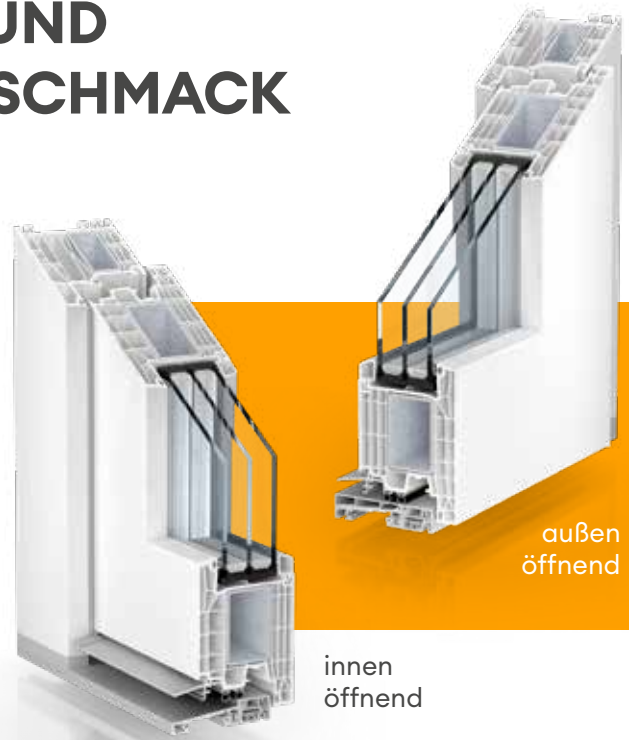

INDIVIDUELL. SICHER. HOCHWERTIG.
**Kömmerling 88 Haustür
Standard**

HAUG+
SCHÖTTLE
FENSTER & TÜREN

NACHHALTIG, SICHER UND GANZ NACH IHREM GESCHMACK

Kömmerling 88 Haustür Standard

Mit dem Haustürsystem Kömmerling 88 Mitteldichtung bereiten Sie Ihren Gästen ein herzliches Willkommen – und ungebetenen Gästen dank intelligenter Einbruchschutzmaßnahmen eine herbe Enttäuschung. Die Haustür mit einer Bautiefe von 88 mm zeichnet sich nicht nur durch hohe Sicherheit aus, sondern auch durch hervorragende Wärmedämmung, ausgezeichnete Dichtigkeit, optimale Statik – und nicht zuletzt durch vielfältige Gestaltungsmöglichkeiten.

SICHER

- Hoher Einbruchschutz bis Widerstandsklasse RC 2 (WK 2)
- Zusätzlicher Schlagregenschutz durch Aluminium-Wetterschenkel und speziell konstruierte Dichtblöcke im Falzbereich
- Zukunftsweisende 6-Kammer-Konstruktion mit maximal dimensionierter Stahlverstärkung und Schweißbeckverbinder für bessere Statik
- Schwellenverbinder für passgenauen Sitz und Abdichtung zwischen Rahmen und Schwelle
- Tiefer Glasfalz für moderne 3-fach-Verglasung, spezielle Funktionsgläser oder Haustürfüllungen bis 58 mm

NACHHALTIG

- Hochdämmendes Haustürsystem mit Mitteldichtung und einer Bautiefe von 88 mm
- Hohe Dichtigkeit durch doppelte Abdichtung zur thermisch getrennten, barrierefreien Haustürschwelle
- Optimaler Schutz vor Kälte und Wärme
- Deutliche Senkung von CO₂-Emissionen sowie hohe Energie- und Kosteneinsparung

VIELSEITIG

- Haustüren nach innen oder außen öffnend
- Auswahl von klassisch PVC Weiß, foliert in Uni- oder Metallicfarben bis hin zu Holzstrukturen
- Diverse Funktions-/Ornamentgläser, Haustürfüllungen und Zusatzausstattungen
- Maximale Flügelgrößen
Haustür einflügelig: 1200 x 2400 mm
Haustür zweiflügelig: 1000 x 2400 mm