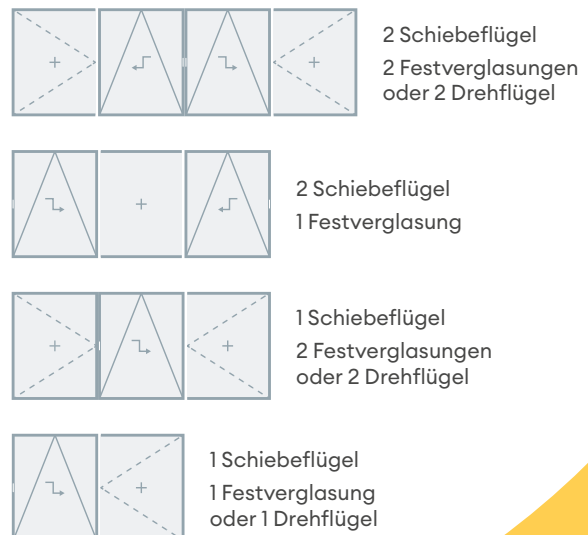

ÖFFNUNGSVARIANTEN

#KömmerlingForTomorrow

HAUG + SCHÖTTLE GmbH | Hahnstraße 1 | 88250 Weingarten | www.hs-fenster.com

Technische Änderungen vorbehalten! 0426