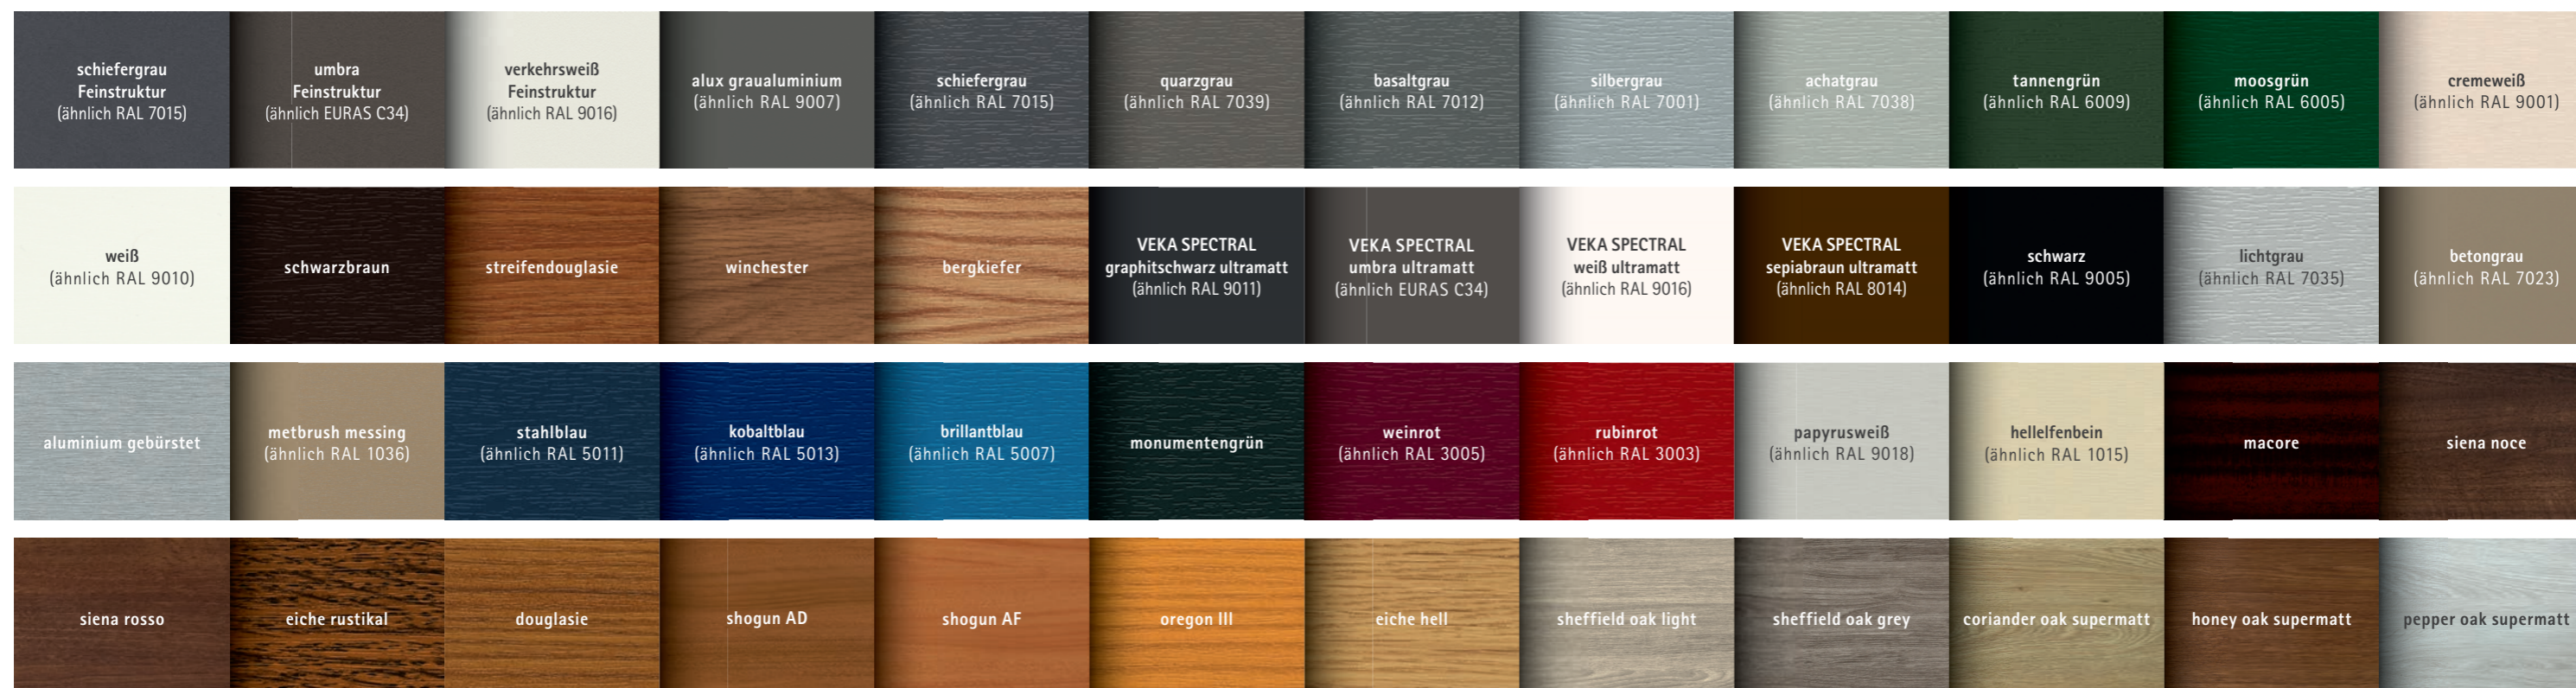

Die VEKA SONDEREDITION

Unser Sonderfolienprogramm

Das VEKA Dekorfolienprogramm verfolgt einen klaren Anspruch: größtmögliche Gestaltungsfreiheit für Fensterprofile.

Mit der VEKA SONDEREDITION ergänzen wir die COLOUR EDITION um ausgewählte zusätzliche

Farbtöne und Dekore. Diese Sonderfarben bieten Ihnen die Möglichkeit, über die bewährten Bestseller hinaus Akzente zu setzen oder individuelle Farbwünsche umzusetzen – selbstverständlich in der gleichen hohen VEKA-Qualität.