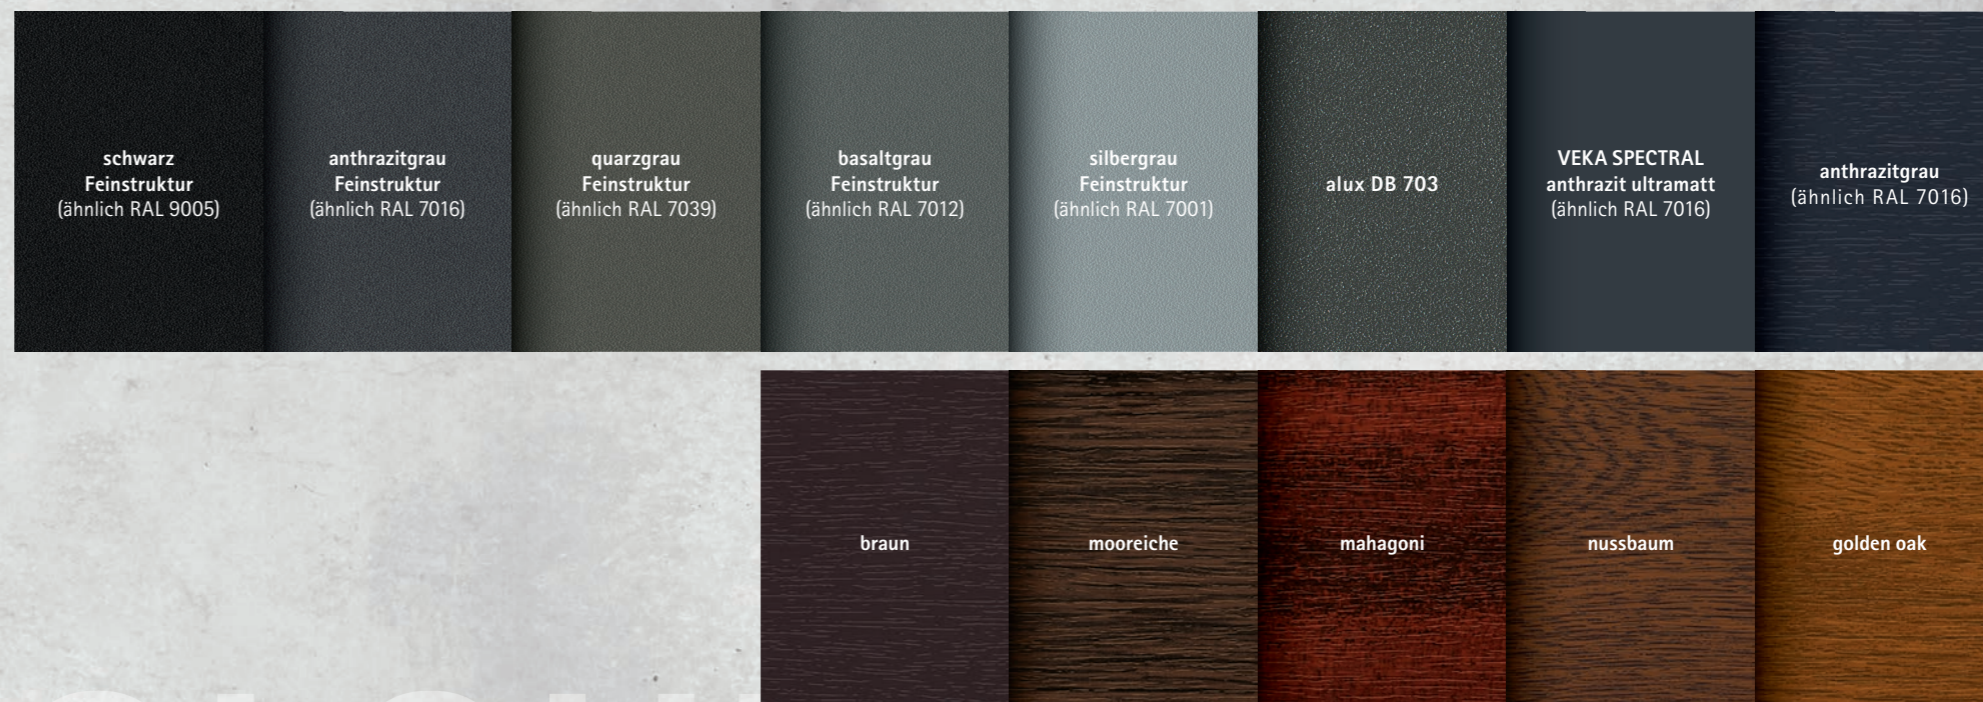

DIE VEKA COLOUR EDITION

Lieblingsdekore: Zeitlos und stilvoll

In der VEKA COLOUR EDITION sind die beliebtesten Grautöne und Holzdekore für Kunststofffenster vereint. Sie verleihen jeder Immobilie Stil, Charakter und eine zeitlose Ausstrahlung und sorgen für einen sichtbaren Mehrwert.

Die modernen Grautöne wirken dezent und hochwertig – fünf davon mit der besonderen VEKA Feinstruktur Oberfläche für ein mattes, hochwertiges Finish, während die Dekore mit natürlicher Holzoptik eine warme, wohnliche Atmosphäre betonen.

Die gesamte Kollektion verbindet ausdrucksstarke Gestaltung mit zurückhaltender Eleganz und bietet zudem höchste Flexibilität: Sie entscheiden, ob die Profile sowohl innen als auch außen einseitig oder beidseitig foliiert hergestellt werden.