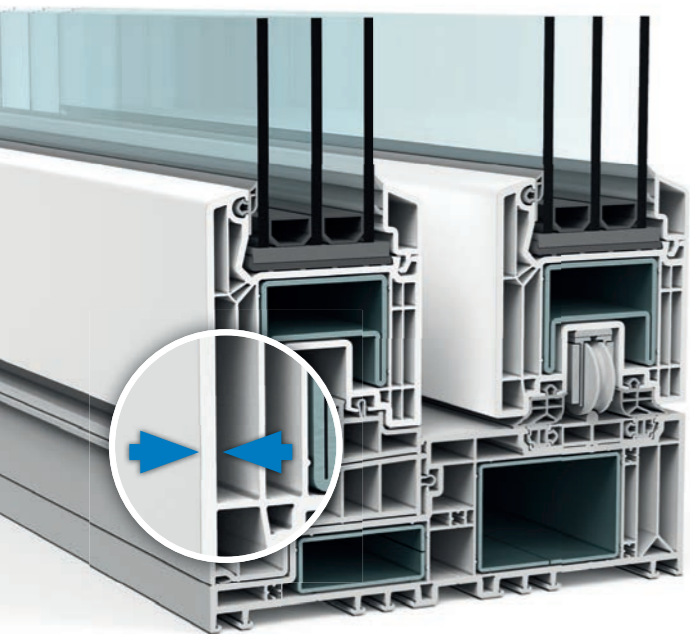

Bestleistung für Anspruchsvolle

Solider Mehrwert in allen Details

VEKAMOTION 82 bietet Ihnen mehr, und das in jeder Hinsicht. Ein entscheidender Faktor ist die hervorragende Stabilität der aufwendigen Mehrkammerkonstruktion. Neben der für VEKA typischen, hohen Profilqualität liegt das an großzügig ausgelegten, umlaufenden Stahlverstärkungen im Rahmen. VEKAMOTION 82 ermöglicht es daher, große Elemente mit modernen, schweren Wärmedämmverglasungen zu fertigen. Gleichzeitig genießen Sie die Gewissheit, dass Ihre Hebe-Schiebetür auf lange Sicht reibungslos und sicher funktioniert.

Qualität ohne Kompromisse

Bei VEKAMOTION 82 kommen ausschließlich Profile in Klasse-A-Qualität gemäß der Norm DIN EN 12608 zum Einsatz. Ihre besonders starken Außenwände machen diese Qualitätsprofile belastbarer und formstabiler als weniger hochwertige Profile.

Besonders starke Außenwände

Klasse-A-Wandstärken von 3 mm (± 0,2 mm)