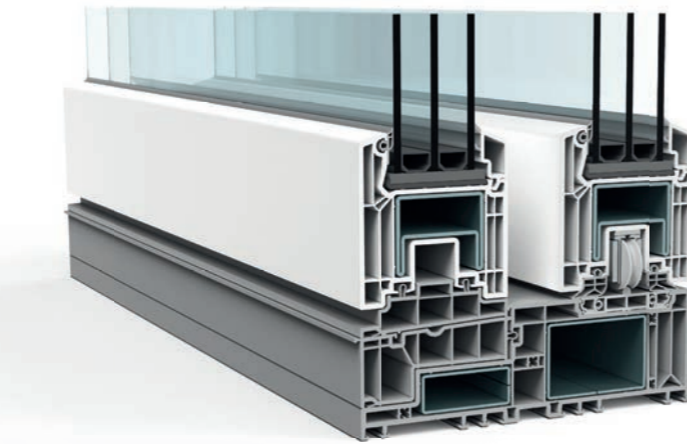

In allem: erstklassig

Mehr für Sie

Mit VEKAMOTION 82 holen Sie sich modernen, lichtdurchfluteten Wohnkomfort ins Haus. Die großen Glasflächen mit schlanken Rahmenansichten öffnen Ihre Wohnräume und ermöglichen einen fließenden Übergang nach draußen.

Davon profitiert auch Ihre Energiebilanz: Indem VEKAMOTION 82 besonders viel Tageslicht ins Haus fallen lässt, erzielen Sie hohe solare Zugewinne und sparen in der kalten Jahreszeit kostbare Heizenergie.

Starke Einbruchhemmung

Das wichtige Gefühl von Sicherheit: VEKAMOTION 82 macht unerwünschten Gästen das Eindringen schwer durch die groß dimensionierten, umlaufenden Stahlverstärkungen in der Zarge und in den Flügeln. In Verbindung mit entsprechenden Beschlägen und Verglasungen lässt sich daher zuverlässig das polizeilich empfohlene Schutzniveau erzielen, die Widerstandsklasse RC 2.