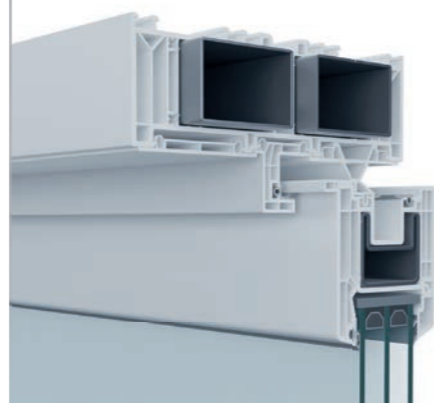

VEKAMOTION 82

Das VEKA Hebe-Schiebetürsystem
der neuen Generation

VEKAMOTION 82 Perfektion serienmäßig

Natürlich lichtdurchflutet

Das Gefühl von viel Licht und Weite in den eigenen vier Wänden – mit VEKAMOTION 82 eine Selbstverständlichkeit. Große, bodentiefe Glasflächen werden von einer Rahmenkonstruktion eingefasst, die sich optisch dezent zurückhält.

Besonders starke Außenwände

Klasse-A-Wandstärken von 3 mm (± 0,2 mm)

In allem: erstklassig

Mehr für Sie

Mit VEKAMOTION 82 holen Sie sich modernen, lichtdurchfluteten Wohnkomfort ins Haus. Die großen Glasflächen mit schlanken Rahmenansichten öffnen Ihre Wohnräume und ermöglichen einen fließenden Übergang nach draußen.

Starke Einbruchhemmung

Das wichtige Gefühl von Sicherheit: VEKAMOTION 82 macht unerwünschten Gästen das Eindringen schwer durch die groß dimensionierten, umlaufenden Stahlverstärkungen in der Zarge und in den Flügeln. In Verbindung mit entsprechenden Beschlägen und Verglasungen lässt sich daher zuverlässig das polizeilich empfohlene Schutzniveau erzielen, die Widerstandsklasse RC 2.