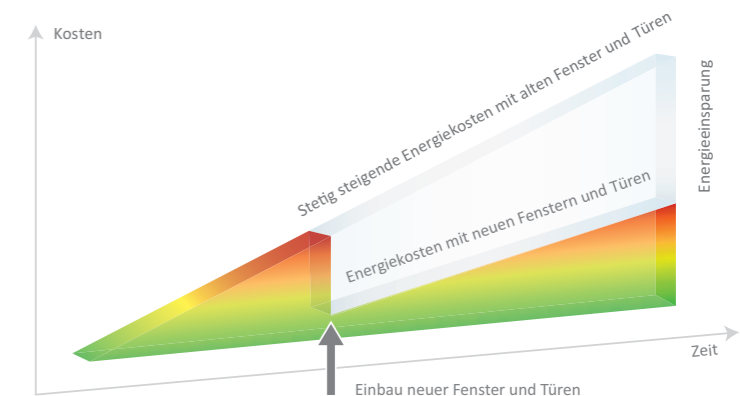

Vor dem Hintergrund stetig steigender Energiepreise sind moderne Fenster und Türen enorm wichtig. Durch den Einsatz moderner Elemente senken Sie Ihren Heizbedarf und wirken so effektiv den steigenden Energiekosten entgegen.