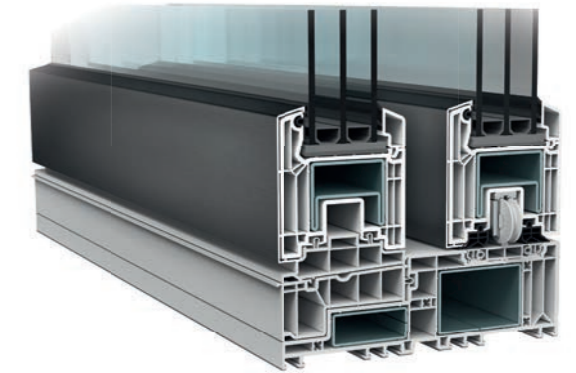

Aluminium-Vorsatzblenden

Kombinieren Sie die edle Metalloptik ganz einfach mit der nahezu unerschöpflichen RAL-Farbpalette.