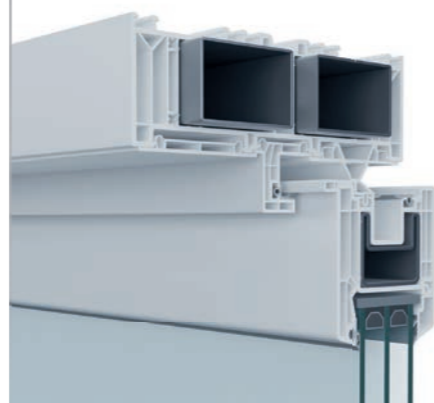

Draußen und Drinnen werden eins: Genießen Sie einzigartige Ausblicke mit dem neuen Hebe-Schiebetürsystem VEKAMOTION 82

Bestleistung für Anspruchsvolle

Solider Mehrwert in allen Details

VEKAMOTION 82 bietet Ihnen mehr, und das in jeder Hinsicht. Ein entscheidender Faktor ist die hervorragende Stabilität der aufwendigen Mehrkammerkonstruktion. Neben der für VEKA typischen, hohen Profilqualität liegt das an großzügig ausgelegten, umlaufenden Stahlverstärkungen im Rahmen. VEKAMOTION 82 ermöglicht es daher, große Elemente mit modernen, schweren Wärmedämmverglasungen zu fertigen. Gleichzeitig genießen Sie die Gewissheit, dass Ihre Hebe-Schiebetür auf lange Sicht reibungslos und sicher funktioniert.

Besonders starke Außenwände

Klasse-A-Wandstärken von 3 mm (± 0,2 mm)

In allem: erstklassig

Mehr für Sie

Mit VEKAMOTION 82 holen Sie sich modernen, lichtdurchfluteten Wohnkomfort ins Haus. Die großen Glasflächen mit schlanken Rahmenansichten öffnen Ihre Wohnräume und ermöglichen einen fließenden Übergang nach draußen.

Starke Einbruchhemmung

Das wichtige Gefühl von Sicherheit: VEKAMOTION 82 macht unerwünschten Gästen das Eindringen schwer durch die groß dimensionierten, umlaufenden Stahlverstärkungen in der Zarge und in den Flügeln. In Verbindung mit entsprechenden Beschlägen und Verglasungen lässt sich daher zuverlässig das polizeilich empfohlene Schutzniveau erzielen, die Widerstandsklasse RC 2.