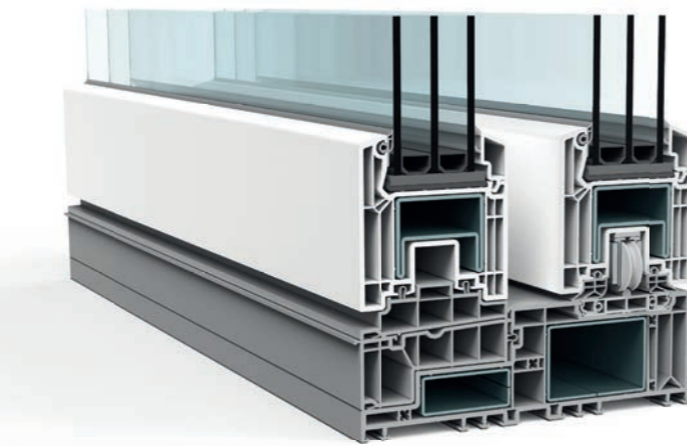

Draußen und Drinnen werden eins: Genießen Sie einzigartige Ausblicke mit dem neuen Hebe-Schiebetürsystem VEKAMOTION 82

Bestleistung für Anspruchsvolle

Solider Mehrwert in allen Details

VEKAMOTION 82 bietet Ihnen mehr, und das in jeder Hinsicht. Ein entscheidender Faktor ist die hervorragende Stabilität der aufwendigen Mehrkammerkonstruktion. Neben der für VEKA typischen, hohen Profilqualität liegt das an großzügig ausgelegten, umlaufenden Stahlverstärkungen im Rahmen. VEKAMOTION 82 ermöglicht es daher, große Elemente mit modernen, schweren Wärmedämmverglasungen zu fertigen. Gleichzeitig genießen Sie die Gewissheit, dass Ihre Hebe-Schiebetür auf lange Sicht reibungslos und sicher funktioniert.

Qualität ohne Kompromisse

Bei VEKAMOTION 82 kommen ausschließlich Profile in Klasse-A-Qualität gemäß der Norm DIN EN 12608 zum Einsatz. Ihre besonders starken Außenwände machen diese Qualitätsprofile belastbarer und formstabiler als weniger hochwertige Profile.

Besonders starke Außenwände

Klasse-A-Wandstärken von 3 mm (± 0,2 mm)

In allem: erstklassig

Mehr für Sie

Mit VEKAMOTION 82 holen Sie sich modernen, lichtdurchfluteten Wohnkomfort ins Haus. Die großen Glasflächen mit schlanken Rahmenansichten öffnen Ihre Wohnräume und ermöglichen einen fließenden Übergang nach draußen.