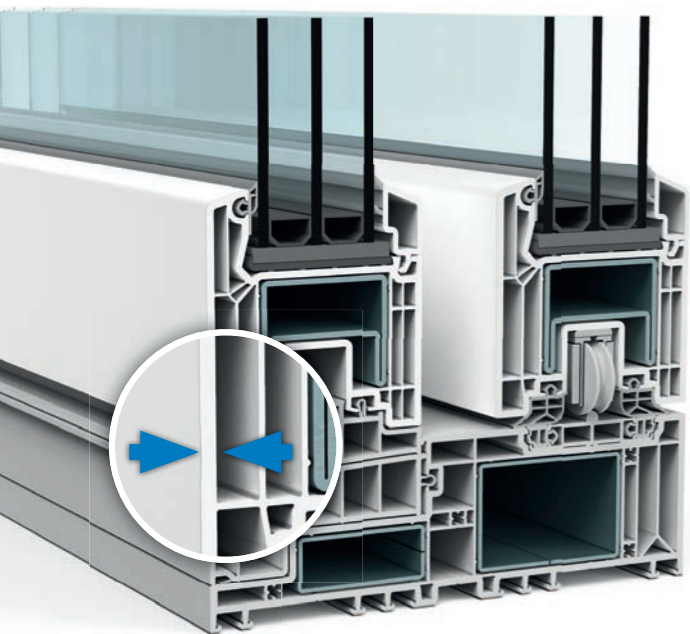

Draußen und Drinnen werden eins: Genießen Sie einzigartige Ausblicke mit dem neuen Hebe-Schiebetürsystem VEKAMOTION 82

Bestleistung für Anspruchsvolle

Solider Mehrwert in allen Details

VEKAMOTION 82 bietet Ihnen mehr, und das in jeder Hinsicht. Ein entscheidender Faktor ist die hervorragende Stabilität der aufwendigen Mehrkammerkonstruktion. Neben der für VEKA typischen, hohen Profilqualität liegt das an großzügig ausgelegten, umlaufenden Stahlverstärkungen im Rahmen. VEKAMOTION 82 ermöglicht es daher, große Elemente mit modernen, schweren Wärmedämmverglasungen zu fertigen. Gleichzeitig genießen Sie die Gewissheit, dass Ihre Hebe-Schiebetür auf lange Sicht reibungslos und sicher funktioniert.

Qualität ohne Kompromisse

Bei VEKAMOTION 82 kommen ausschließlich Profile in Klasse-A-Qualität gemäß der Norm DIN EN 12608 zum Einsatz. Ihre besonders starken Außenwände machen diese Qualitätsprofile belastbarer und formstabiler als weniger hochwertige Profile.